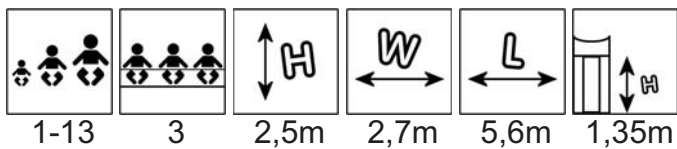

Prisen er ekskl. sæder

K005 - Blomster gyngesæt til 1 sæde

Pris Kr. 4.020,00

Gyngesæt til 1 sæde og blomsterdekorationer på siderne.

Prisen er ekskl. sæder

K002 - Blomster gyngesæt til 2 sæder

Pris Kr. 4.180,00

Gyngesæt til 2 sæder med blomsterdekorationer på siderne.

Prisen er ekskl. sæder

K004 - Trio gyngesæt til 3 sæder

Pris Kr. 5.255,00

Gyngesæt til 3 sæder.

Prisen er ekskl. sæder

K008 - Kvartet gyngesæt til 4 sæder