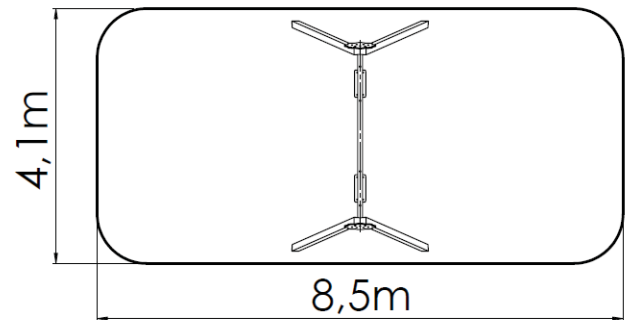

Prisen er ekskl. sæder

K005 - Blomster gyngesæt til 1 sæde

Pris Kr. 4.020,00

Gyngesæt til 1 sæde og blomsterdekorationer på siderne.

Prisen er ekskl. sæder

K002 - Blomster gyngesæt til 2 sæder

Pris Kr. 4.180,00

Gyngesæt til 2 sæder med blomsterdekorationer på siderne.

Prisen er ekskl. sæder

K004 - Trio gyngesæt til 3 sæder

Pris Kr. 5.255,00

Gyngesæt til 3 sæder.

Prisen er ekskl. sæder

K008 - Kvartet gyngesæt til 4 sæder