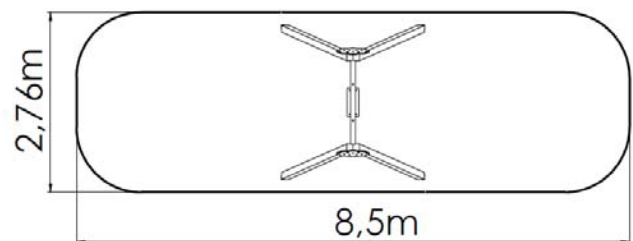

Prisen er ekskl. sæder

K005 - Blomster gyngesæt til 1 sæde

Pris Kr. 4.020,00

Gyngesæt til 1 sæde og blomsterdekorationer på siderne.

Prisen er ekskl. sæder

K002 - Blomster gyngesæt til 2 sæder

Pris Kr. 4.180,00

Gyngesæt til 2 sæder med blomsterdekorationer på siderne.

Prisen er ekskl. sæder

K004 - Trio gyngesæt til 3 sæder

Pris Kr. 5.255,00

Gyngesæt til 3 sæder.

Prisen er ekskl. sæder

K008 - Kvartet gyngesæt til 4 sæder