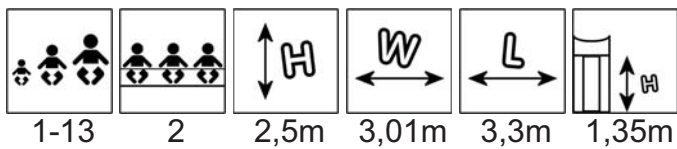

Prisen er ekskl. sæder

K005 - Blomster gyngesæt til 1 sæde

Pris Kr. 4.020,00

Gyngesæt til 1 sæde og blomsterdekorationer på siderne.

Prisen er ekskl. sæder

K002 - Blomster gyngesæt til 2 sæder

Pris Kr. 4.180,00

Gyngesæt til 2 sæder med blomsterdekorationer på siderne.

Prisen er ekskl. sæder

K004 - Trio gyngesæt til 3 sæder

Pris Kr. 5.255,00

Gyngesæt til 3 sæder.

Prisen er ekskl. sæder

K008 - Kvartet gyngesæt til 4 sæder