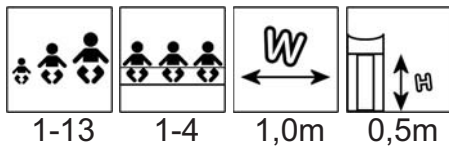

KRK11 - Fugleredegynge

Pris Kr. 7.575,00

Rund fugleredegynge med rustfri ophæng.