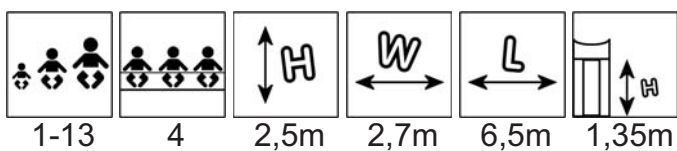

K008 - Kvartet gyngesæt til 4 sæder

Pris Kr. 5.940,00