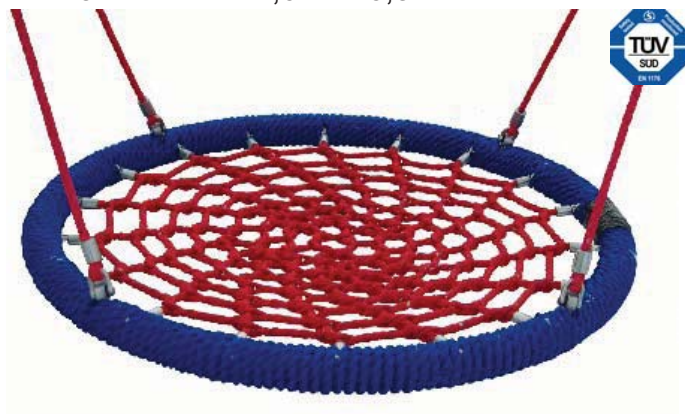

KRK11 - Fugleredegynge

Pris Kr. 7.575,00

Rund fugleredegynge med rustfri ophæng.

KRK14 - Dæksæde

Pris Kr. 1.245,00