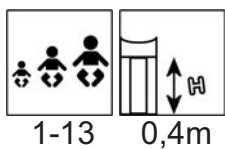

KRK14 - Dæksæde

Pris Kr. 1.245,00

Dæksæde, galvaniserede kæder med plastic-omslag.