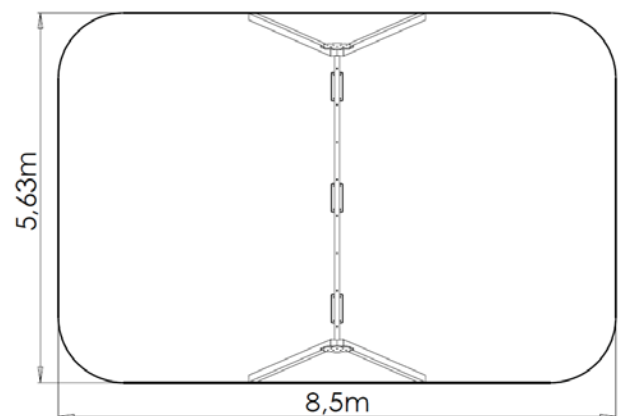

Gyngesæt til 2 sæder med blomsterdekorationer på siderne.

Prisen er ekskl. sæder

K004 - Trio gyngesæt til 3 sæder

Pris Kr. 5.255,00

Gyngesæt til 3 sæder.

Prisen er ekskl. sæder

K008 - Kvartet gyngesæt til 4 sæder