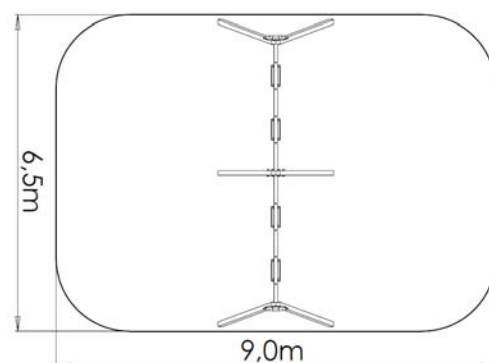

Gyngesæt til 4 sæder.

Prisen er ekskl. sæder