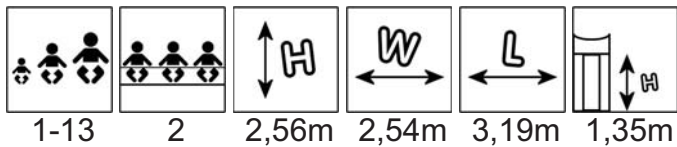

Gyngesæt til 2 sæder med ekstra forstærkning og fugledekoration på den ene side.

Prisen er ekskl. sæder