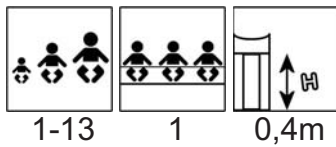

Gyngesæt til 2 sæder med blomsterdekorationer på siderne.

Prisen er ekskl. sæder

K004 - Trio gyngesæt til 3 sæder

Pris Kr. 5.255,00

Gyngesæt til 3 sæder.

Prisen er ekskl. sæder

K008 - Kvartet gyngesæt til 4 sæder

Pris Kr. 5.940,00

Gyngesæt til 4 sæder.

Prisen er ekskl. sæder

KRK2. - Aluminiumssæde KRK1 - Babygynge

Pris Kr. 1.245,00/1.880,00

Pris Kr. 1.245,00

Aluminiumforstærkede gyngesæder med plastic på kæderne og rustfri ophæng.