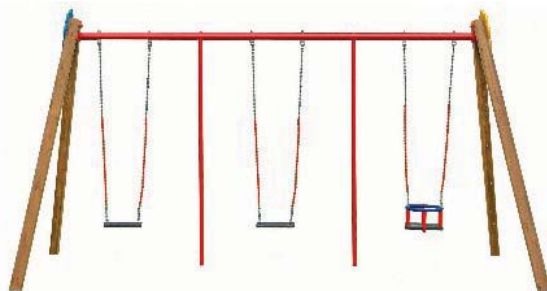

**Prima Leg 2010
Gynger**

Gynger

Gynger har altid været en af favoritterne på legepladsen. Vore gynger er kraftig bygget og har mange farver. Gyngerne kan være med et almindeligt sæde eller en babygynge, begge med plastic betrukne kæder.

Alle vorer gynger er bygget i henhold til den fælles europæiske sikkerheds standard EN1176 og leveres med TÜV certifikat.

K001 - Pipfugl gyngesæt til 2 sæder

Pris Kr. 5.070,00

Gyngesæt til 2 sæder med ekstra forstærkning og fugledekoration på den ene side.

Prisen er ekskl. sæder

K005 - Blomster gyngesæt til 1 sæde

Pris Kr. 4.020,00

Gyngesæt til 1 sæde og blomsterdekorationer på siderne.

Prisen er ekskl. sæder

K002 - Blomster gyngesæt til 2 sæder

Pris Kr. 4.180,00

Gyngesæt til 2 sæder med blomsterdekorationer på siderne.

Prisen er ekskl. sæder

K004 - Trio gyngesæt til 3 sæder

Pris Kr. 5.255,00

Gyngesæt til 3 sæder.

Prisen er ekskl. sæder

K008 - Kvartet gyngesæt til 4 sæder