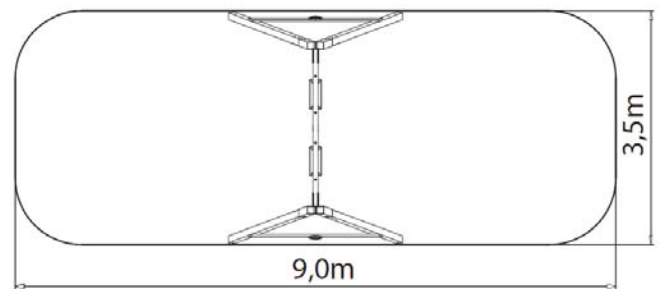

Prisen er ekskl. sæder

K005 - Blomster gyngesæt til 1 sæde

Pris Kr. 4.020,00

Gyngesæt til 1 sæde og blomsterdekorationer på siderne.

Prisen er ekskl. sæder

K002 - Blomster gyngesæt til 2 sæder

Pris Kr. 4.180,00